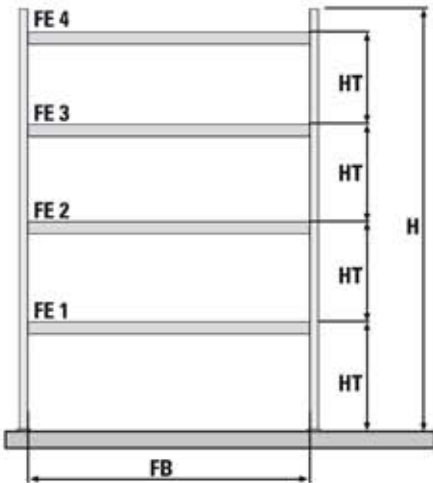

ø5x4 mm

6.

7.

H (mm): 2.000

2.500

	FB= 1.500 mm	FB= 2.000 mm
①	2x	
②	4x	5x
③	3x	4x

FB (mm)	
1.500	<b>6x</b>
2.000	<b>10x</b>

**!**  $H:T > 5:1$

### Qmax. (kg)

H (mm)	Σ FE	HT (mm)	FB= 1.500 mm	FE= 2.000 mm
2.000	4	400	1.600	1.600
	3	650	1.600	1.200
	2	800	1.200	750
2.500	5	400	1.600	1.600
	4	650	1.600	1.500
	3	800	1.600	1.150

295  
290  
285  
280  
275  
270  
265  
260  
255  
250  
245  
240  
235  
230  
225  
220  
215  
210  
205  
200  
195  
190  
185  
180  
175  
170  
165  
160  
155  
150  
145  
140  
135  
130  
125  
120  
115  
110  
105  
100  
95  
90  
85  
80  
75  
70  
65  
60  
55  
50  
45  
40  
35  
30  
25  
20  
15  
10  
5  
mm