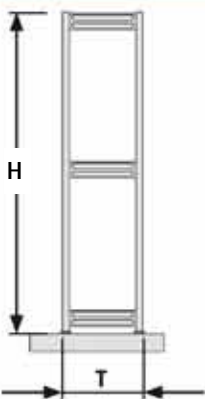

BGR 234

max. H/350

max. H/350

SFU

H:T < 5:1

H:T > 5:1

1x

= 2x

ø5x4 mm

6.

7.

H (mm): 2.000

2.500

	FB= 1.500 mm	FB= 2.000 mm
①	2x	
②	4x	5x
③	3x	4x

FB (mm)	
1.500	<b>6x</b>
2.000	<b>10x</b>

**!**  $H:T > 5:1$