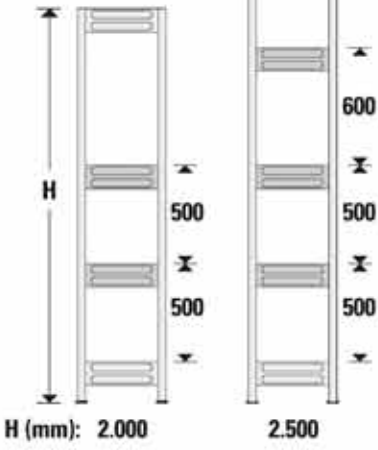

BGR 234

max. H/350

max. H/350

SFU

H:T < 5:1

H:T > 5:1

1x

= 2x

ø5x4 mm

6.

7.

H (mm): 2.000

2.500

	FB= 1.500 mm	FB= 2.000 mm
①	2x	
②	4x	5x
③	3x	4x

FB (mm)	
1.500	<b>6x</b>
2.000	<b>10x</b>

**!**  $H:T > 5:1$

### Qmax. (kg)

H (mm)	Σ FE	HT (mm)	FB= 1.500 mm	FE= 2.000 mm
2.000	4	400	1.600	1.600
	3	650	1.600	1.200
	2	800	1.200	750
2.500	5	400	1.600	1.600
	4	650	1.600	1.500
	3	800	1.600	1.150

295  
290  
285  
280  
275  
270  
265  
260  
255  
250  
245  
240  
235  
230  
225  
220  
215  
210  
205  
200  
195  
190  
185  
180  
175  
170  
165  
160  
155  
150  
145  
140  
135  
130  
125  
120  
115  
110  
105  
100  
95  
90  
85  
80  
75  
70  
65  
60  
55  
50  
45  
40  
35  
30  
25  
20  
15  
10  
5  
mm