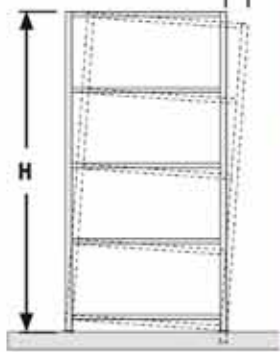

BGR 234

max. H/350

max. H/350

SFU

H:T < 5:1

H:T > 5:1

1x

= 2x

ø5x4 mm

6.

7.

H (mm): 2.000

2.500

	FB= 1.500 mm	FB= 2.000 mm
①	2x	
②	4x	5x
③	3x	4x

FB (mm)	
1.500	<b>6x</b>
2.000	<b>10x</b>

**!**  $H:T > 5:1$