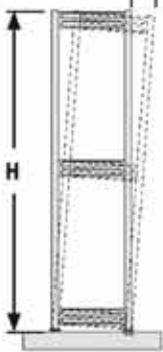

## GFR

DIN EN ISO 9001:2008

- DE Aufbau- und Bedienanleitung
- GB Instructions for assembly and use
- FR Instructions de montage et d'utilisation
- BE Richtlijnen en montagehandleiding
- ES Instrucciones de montaje y manejo
- PT Instruções de montagem e de serviço
- IT Istruzioni per il montaggio e l'impiego
- DK Montage- og betjeningsvejledning
- HU összeállítási és kezelési útmutató
- PL Instrukcja montażu i użytkowania
- CZ Návod k montáži a obsluze
- SK Návod na montáž a použitie
- RO Instructiuni de asamblare si utilizare

BGR 234

max. H/350

max. H/350

SFU

H:T < 5:1

H:T > 5:1

1x

= 2x

ø5x4 mm

6.

7.

H (mm): 2.000

2.500

	FB= 1.500 mm	FB= 2.000 mm
①	2x	
②	4x	5x
③	3x	4x

FB (mm)	
1.500	<b>6x</b>
2.000	<b>10x</b>

**!**  $H:T > 5:1$